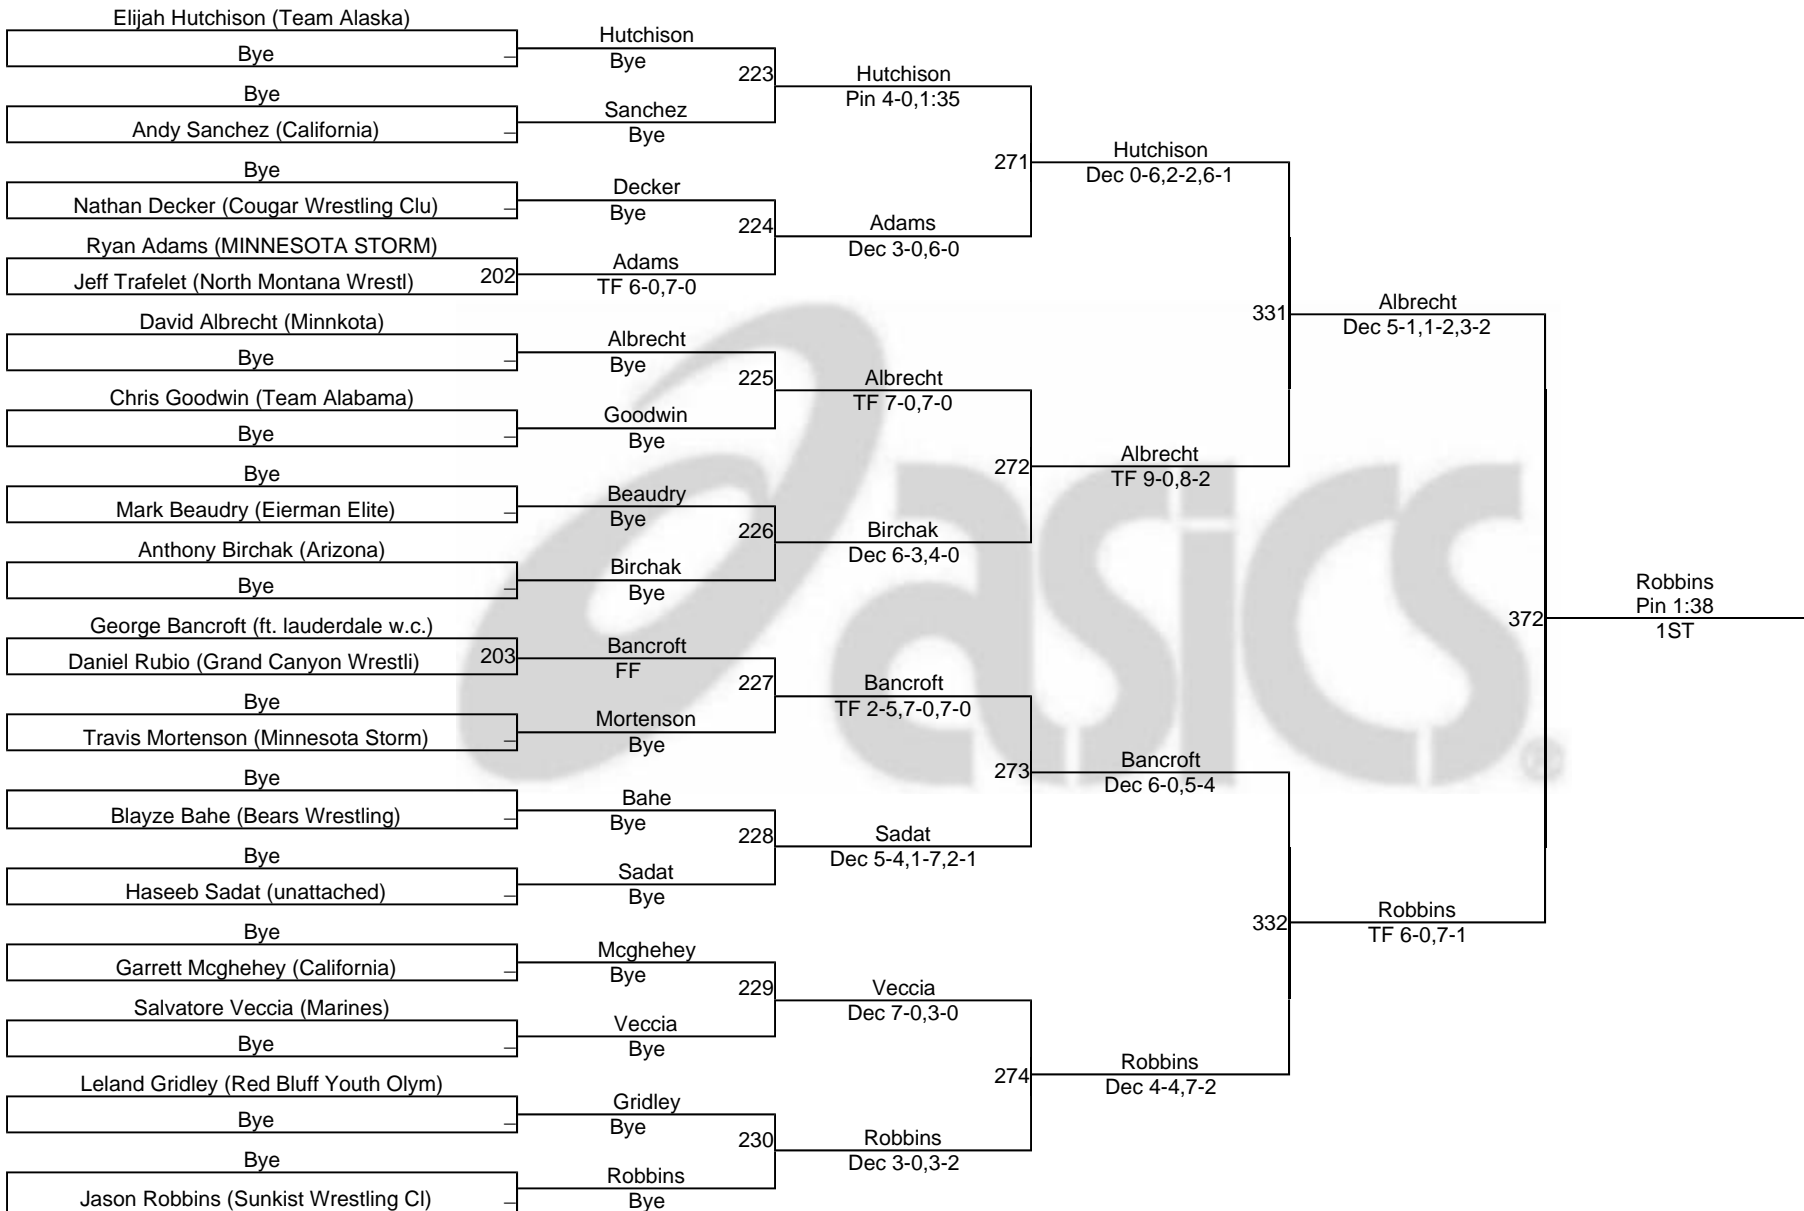

FILA Junior Greco-Roman

FILA Junior 60 KG / 132.25 lbs

FILA Junior Greco-Roman

FILA Junior 66 KG / 145.5 lbs

FILA Junior Greco-Roman

FILA Junior 66 KG / 145.5 lbs

FILA Junior Greco-Roman

FILA Junior 74 KG / 163 lbs

FILA Junior Greco-Roman

FILA Junior 74 KG / 163 lbs

FILA Junior Greco-Roman

FILA Junior 84 KG / 185 lbs

FILA Junior Greco-Roman

FILA Junior 120 KG / 264.5 lbs