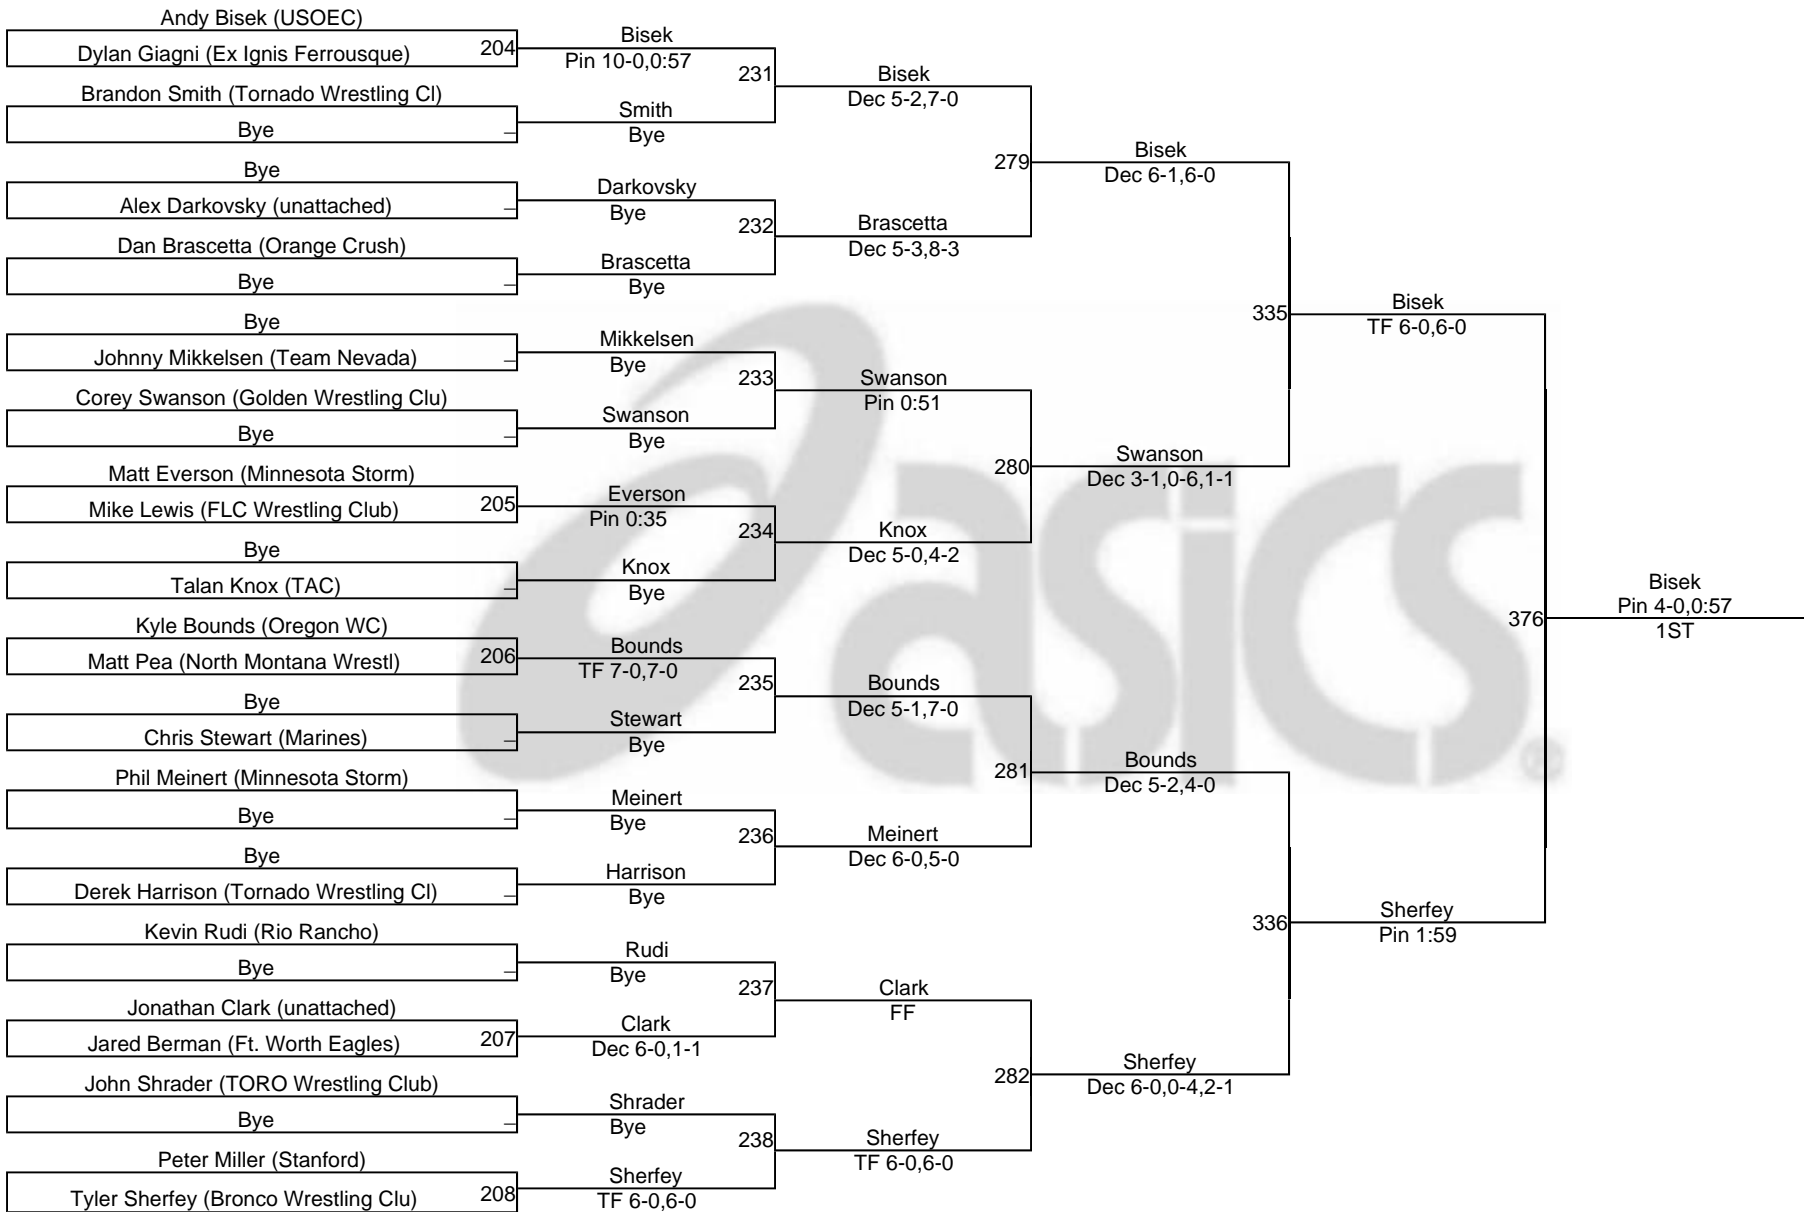

FILA Junior Greco-Roman

FILA Junior 60 KG / 132.25 lbs

FILA Junior Greco-Roman

FILA Junior 66 KG / 145.5 lbs

FILA Junior Greco-Roman

FILA Junior 66 KG / 145.5 lbs

FILA Junior Greco-Roman

FILA Junior 74 KG / 163 lbs

FILA Junior Greco-Roman

FILA Junior 74 KG / 163 lbs

FILA Junior Greco-Roman

FILA Junior 84 KG / 185 lbs

FILA Junior Greco-Roman

FILA Junior 120 KG / 264.5 lbs