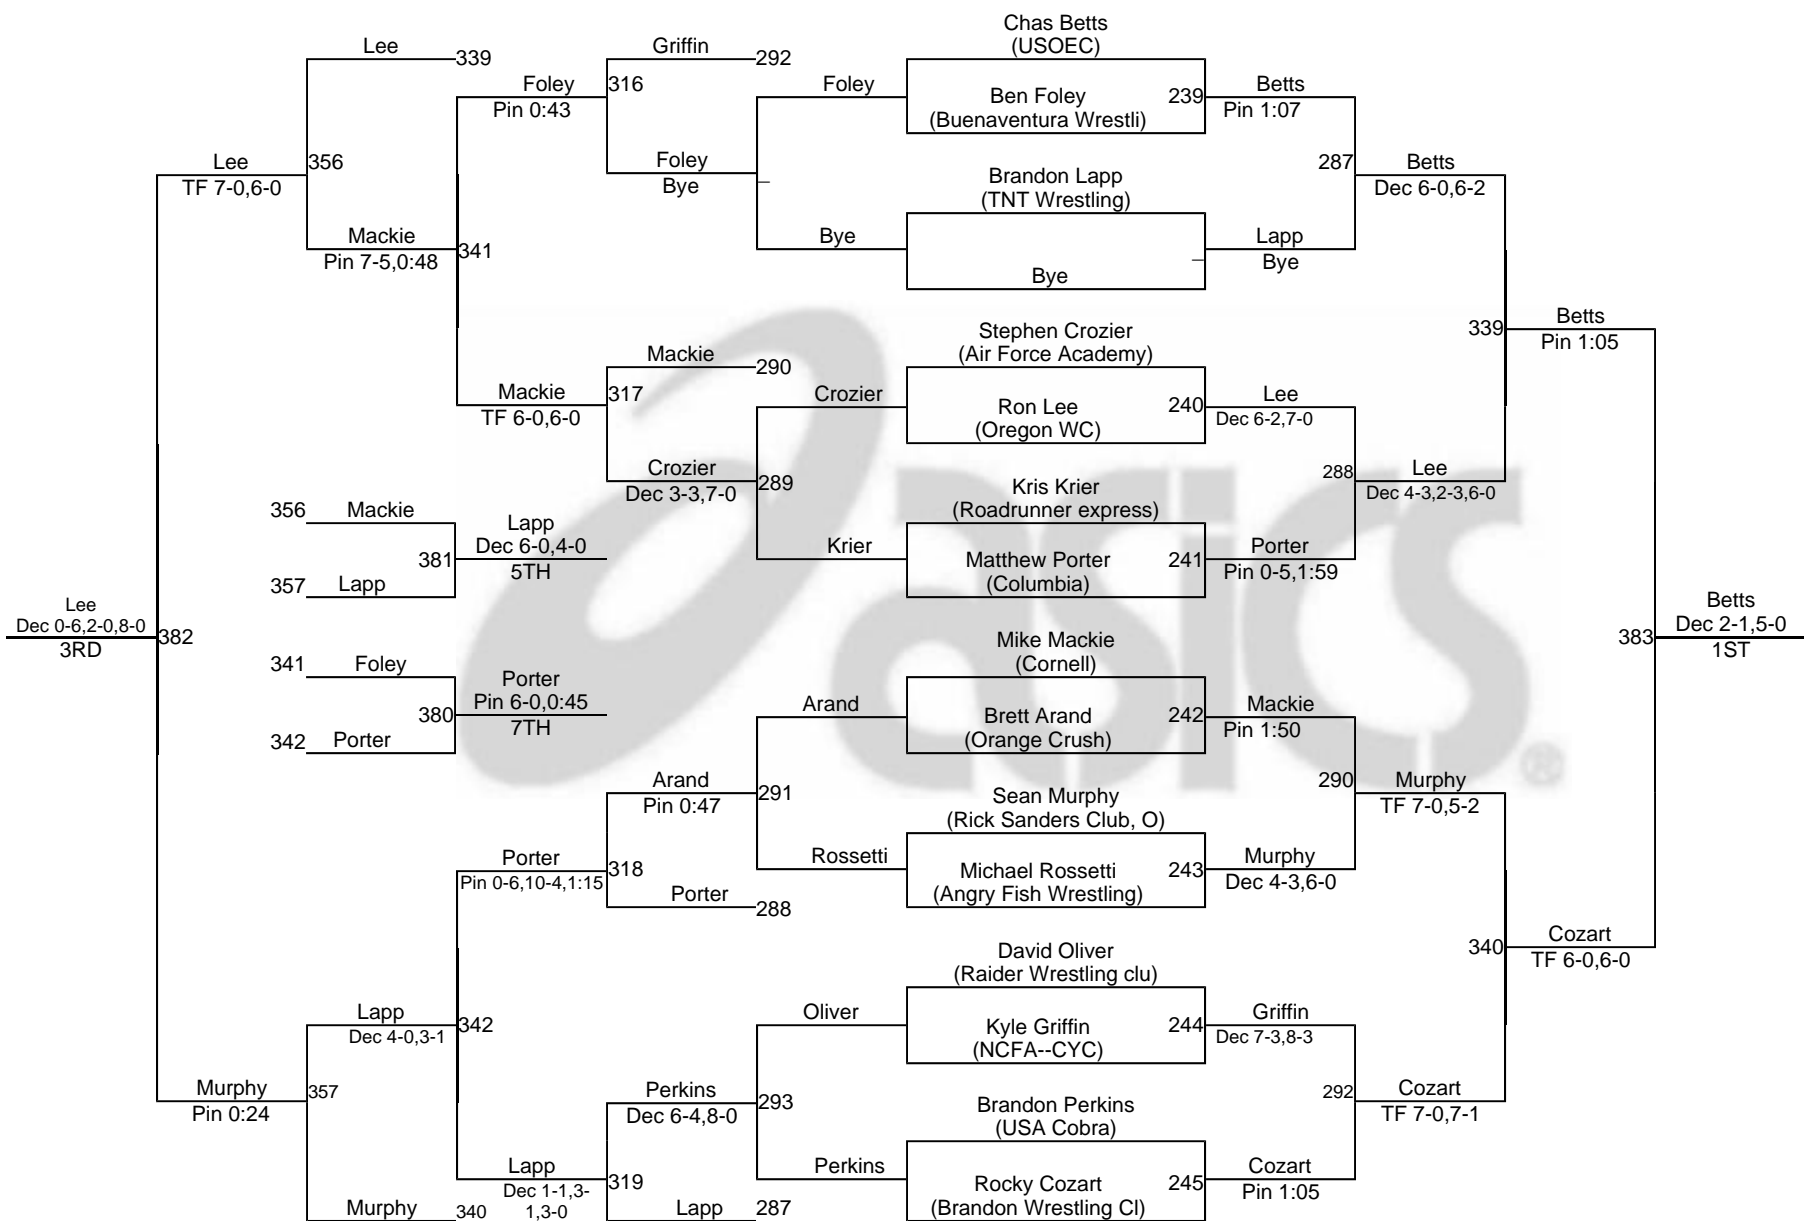

FILA Junior Greco-Roman

FILA Junior 84 KG / 185 lbs