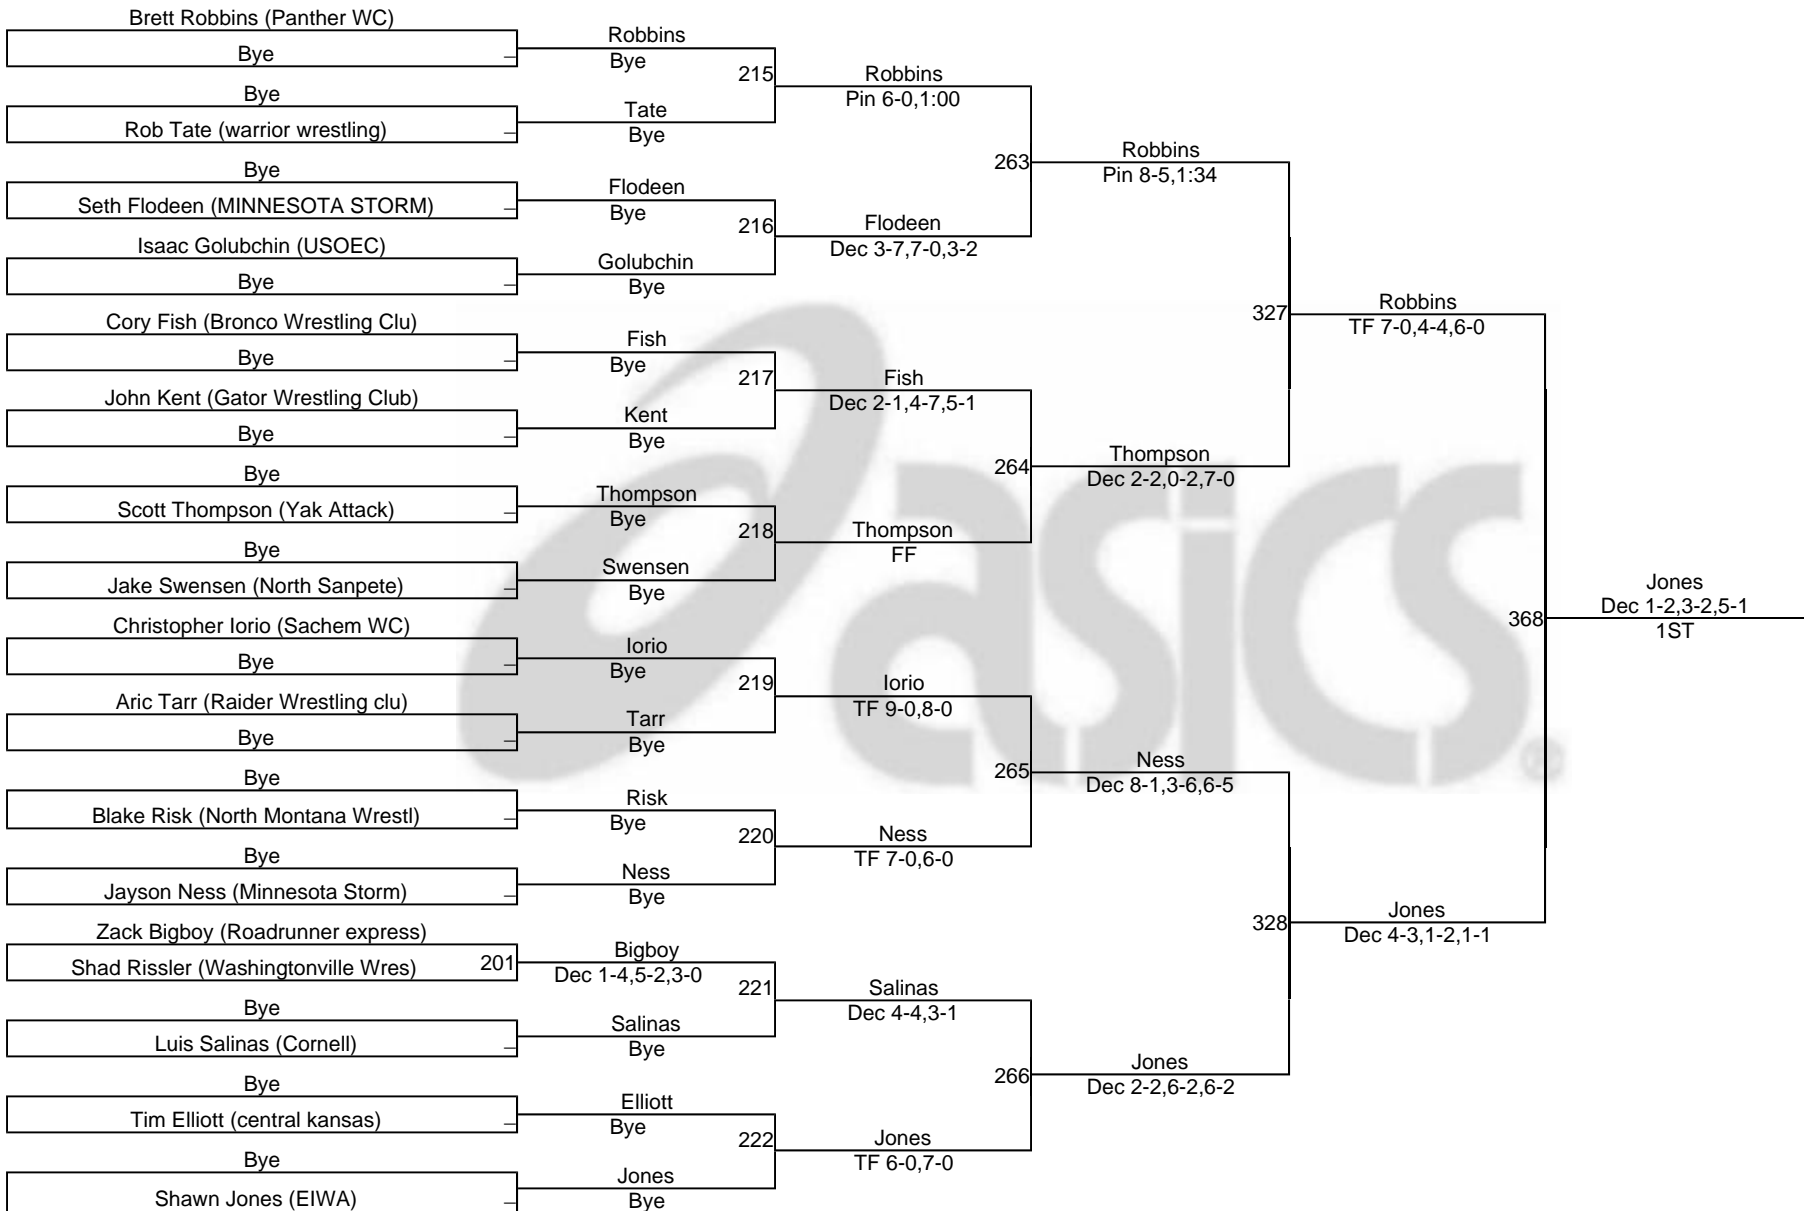

FILA Junior Greco-Roman

FILA Junior 60 KG / 132.25 lbs

FILA Junior Greco-Roman

FILA Junior 66 KG / 145.5 lbs

FILA Junior Greco-Roman

FILA Junior 66 KG / 145.5 lbs

FILA Junior Greco-Roman

FILA Junior 74 KG / 163 lbs

FILA Junior Greco-Roman

FILA Junior 74 KG / 163 lbs

FILA Junior Greco-Roman

FILA Junior 84 KG / 185 lbs

FILA Junior Greco-Roman

FILA Junior 120 KG / 264.5 lbs