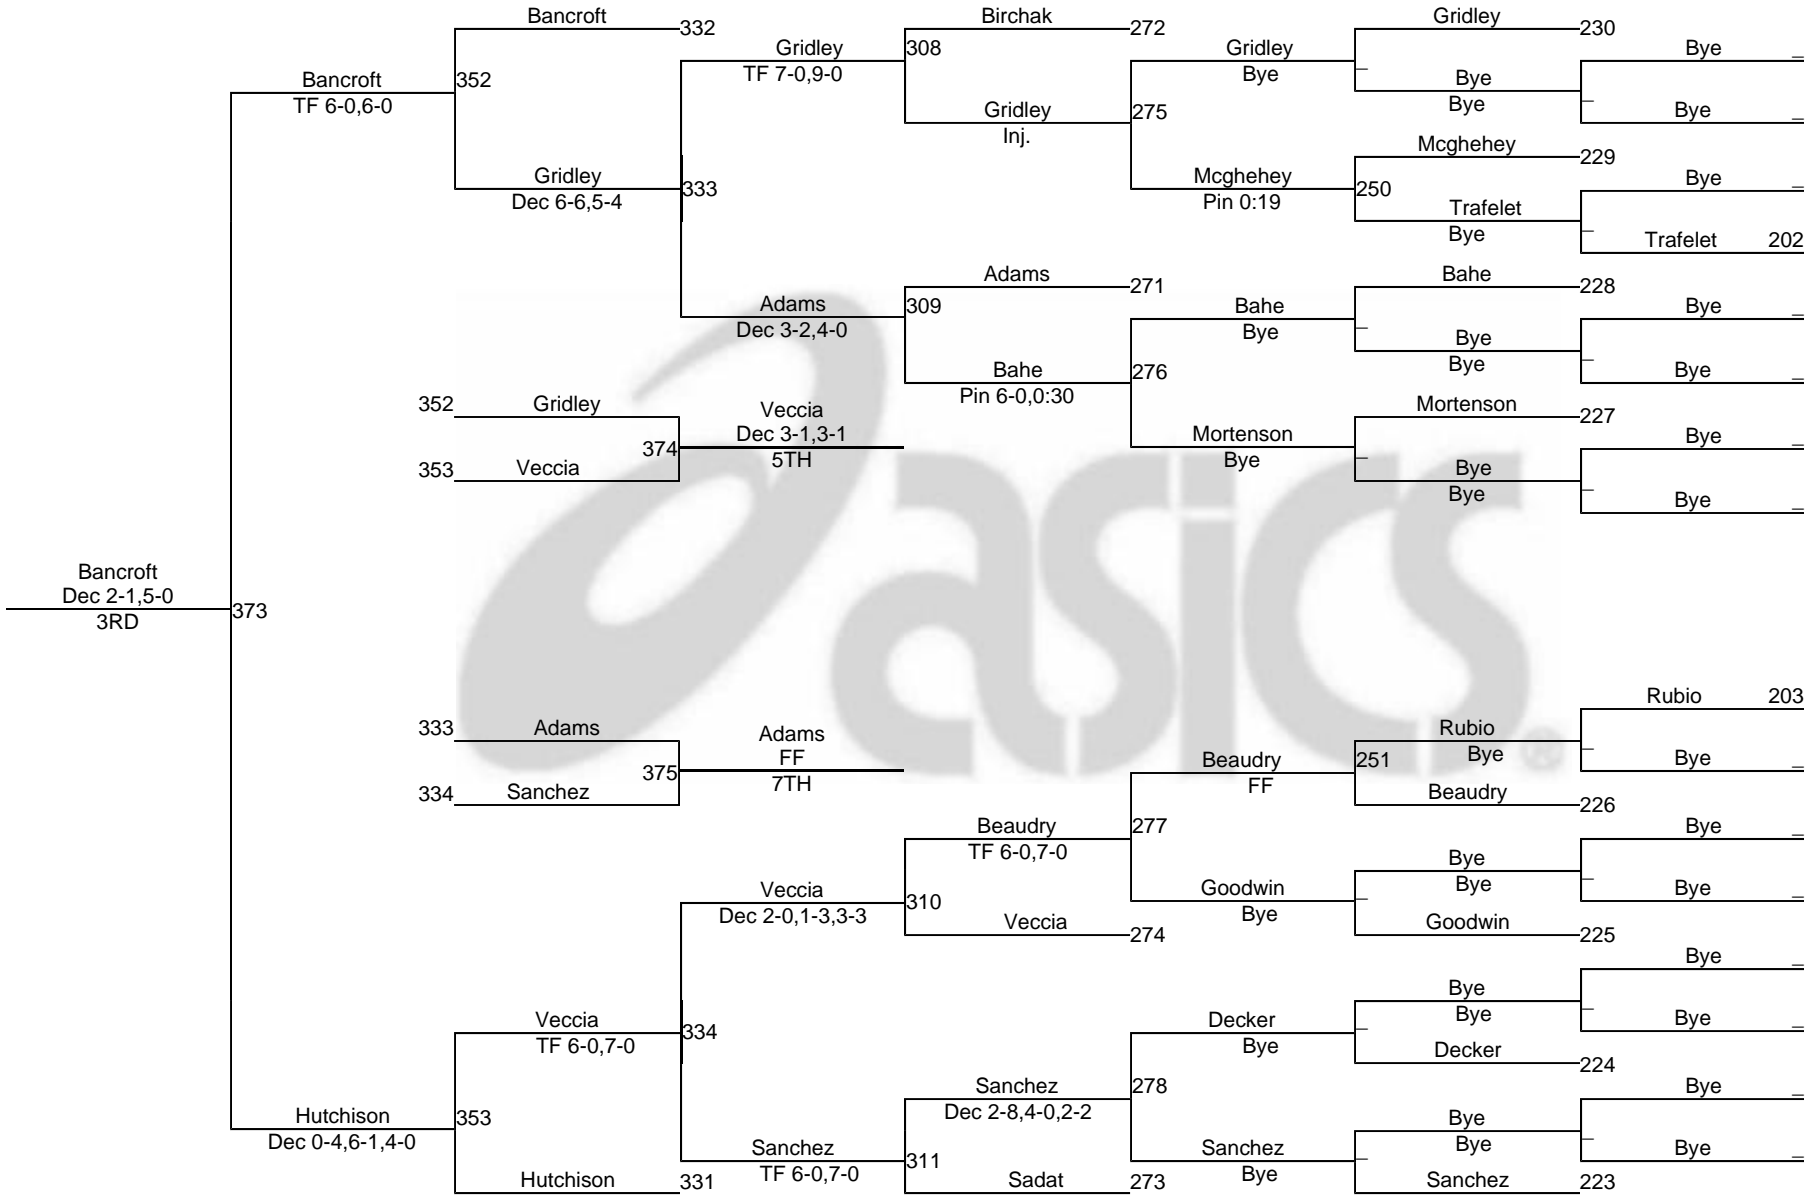

FILA Junior Greco-Roman

FILA Junior 60 KG / 132.25 lbs

FILA Junior Greco-Roman

FILA Junior 66 KG / 145.5 lbs

FILA Junior Greco-Roman

FILA Junior 66 KG / 145.5 lbs

FILA Junior Greco-Roman

FILA Junior 74 KG / 163 lbs

FILA Junior Greco-Roman

FILA Junior 74 KG / 163 lbs

FILA Junior Greco-Roman

FILA Junior 84 KG / 185 lbs

FILA Junior Greco-Roman

FILA Junior 120 KG / 264.5 lbs