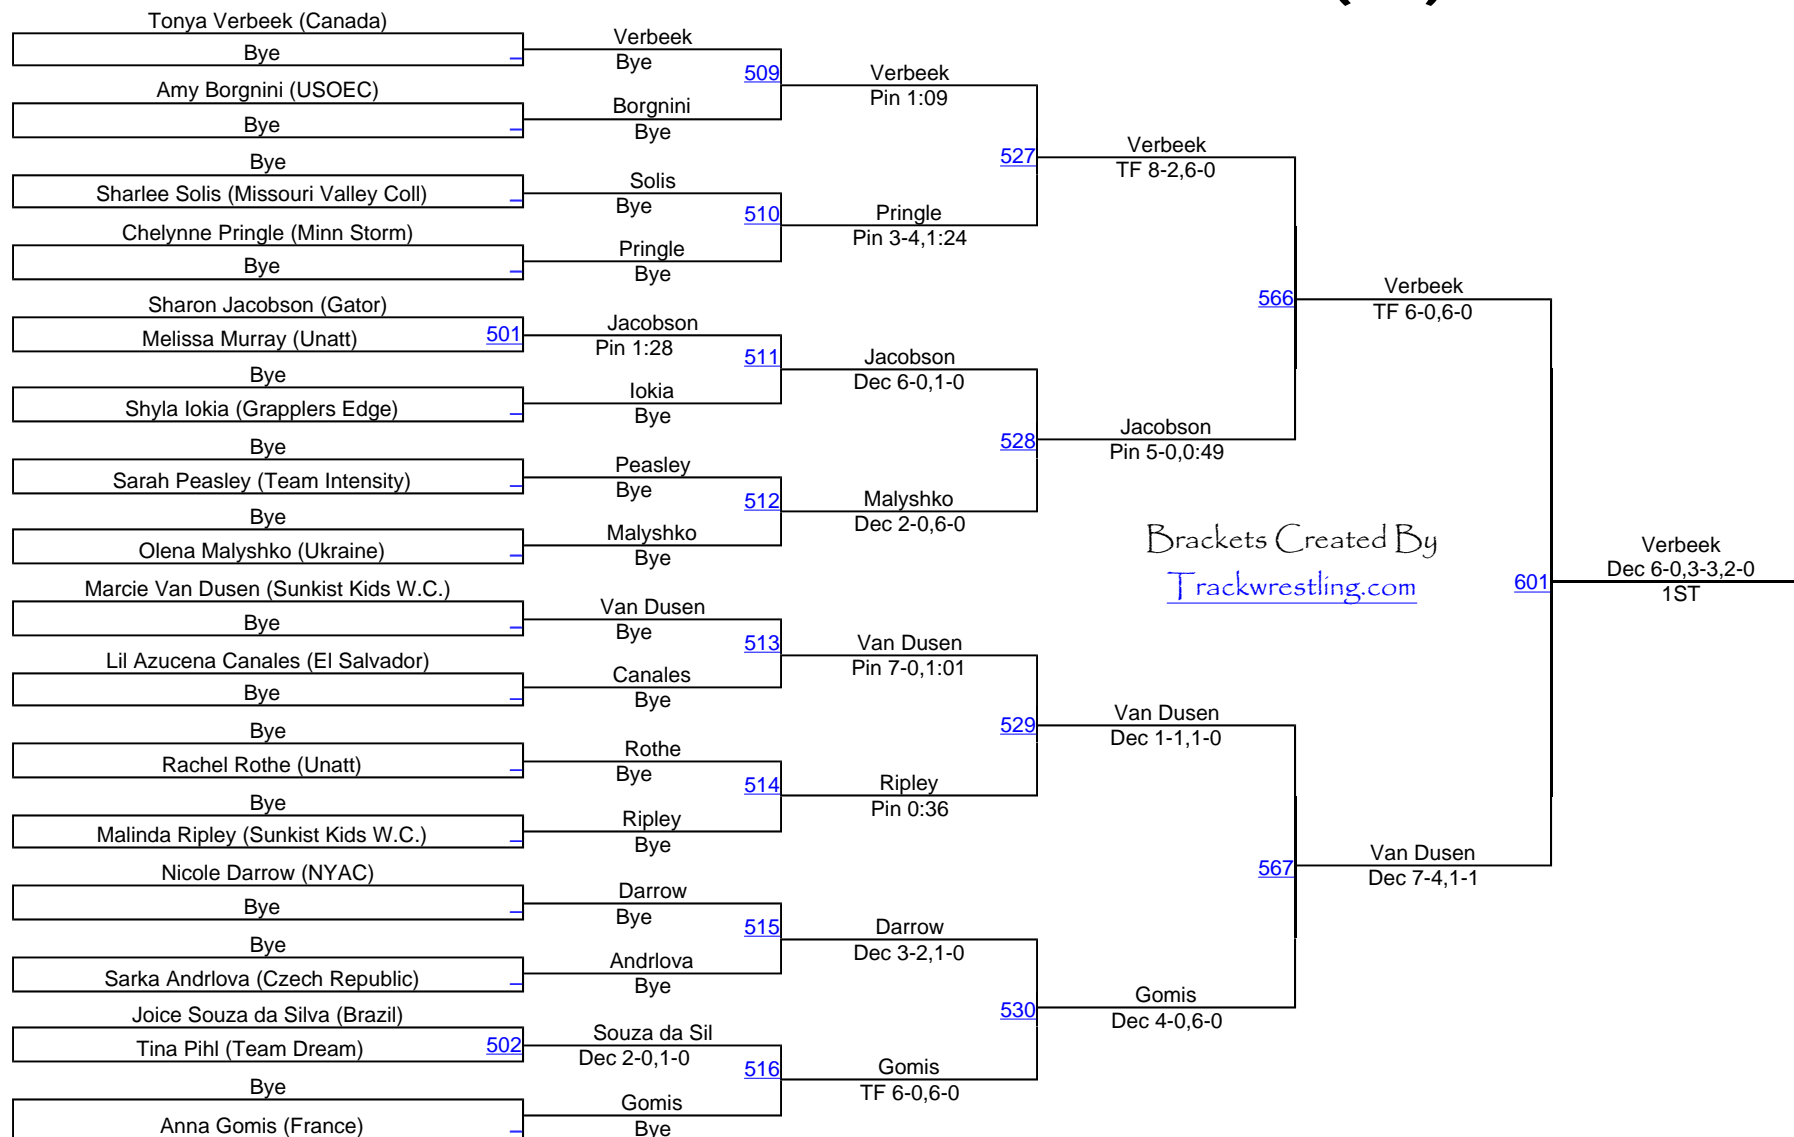

# Women`s FS (Sat) 55 KG / 121 lbs