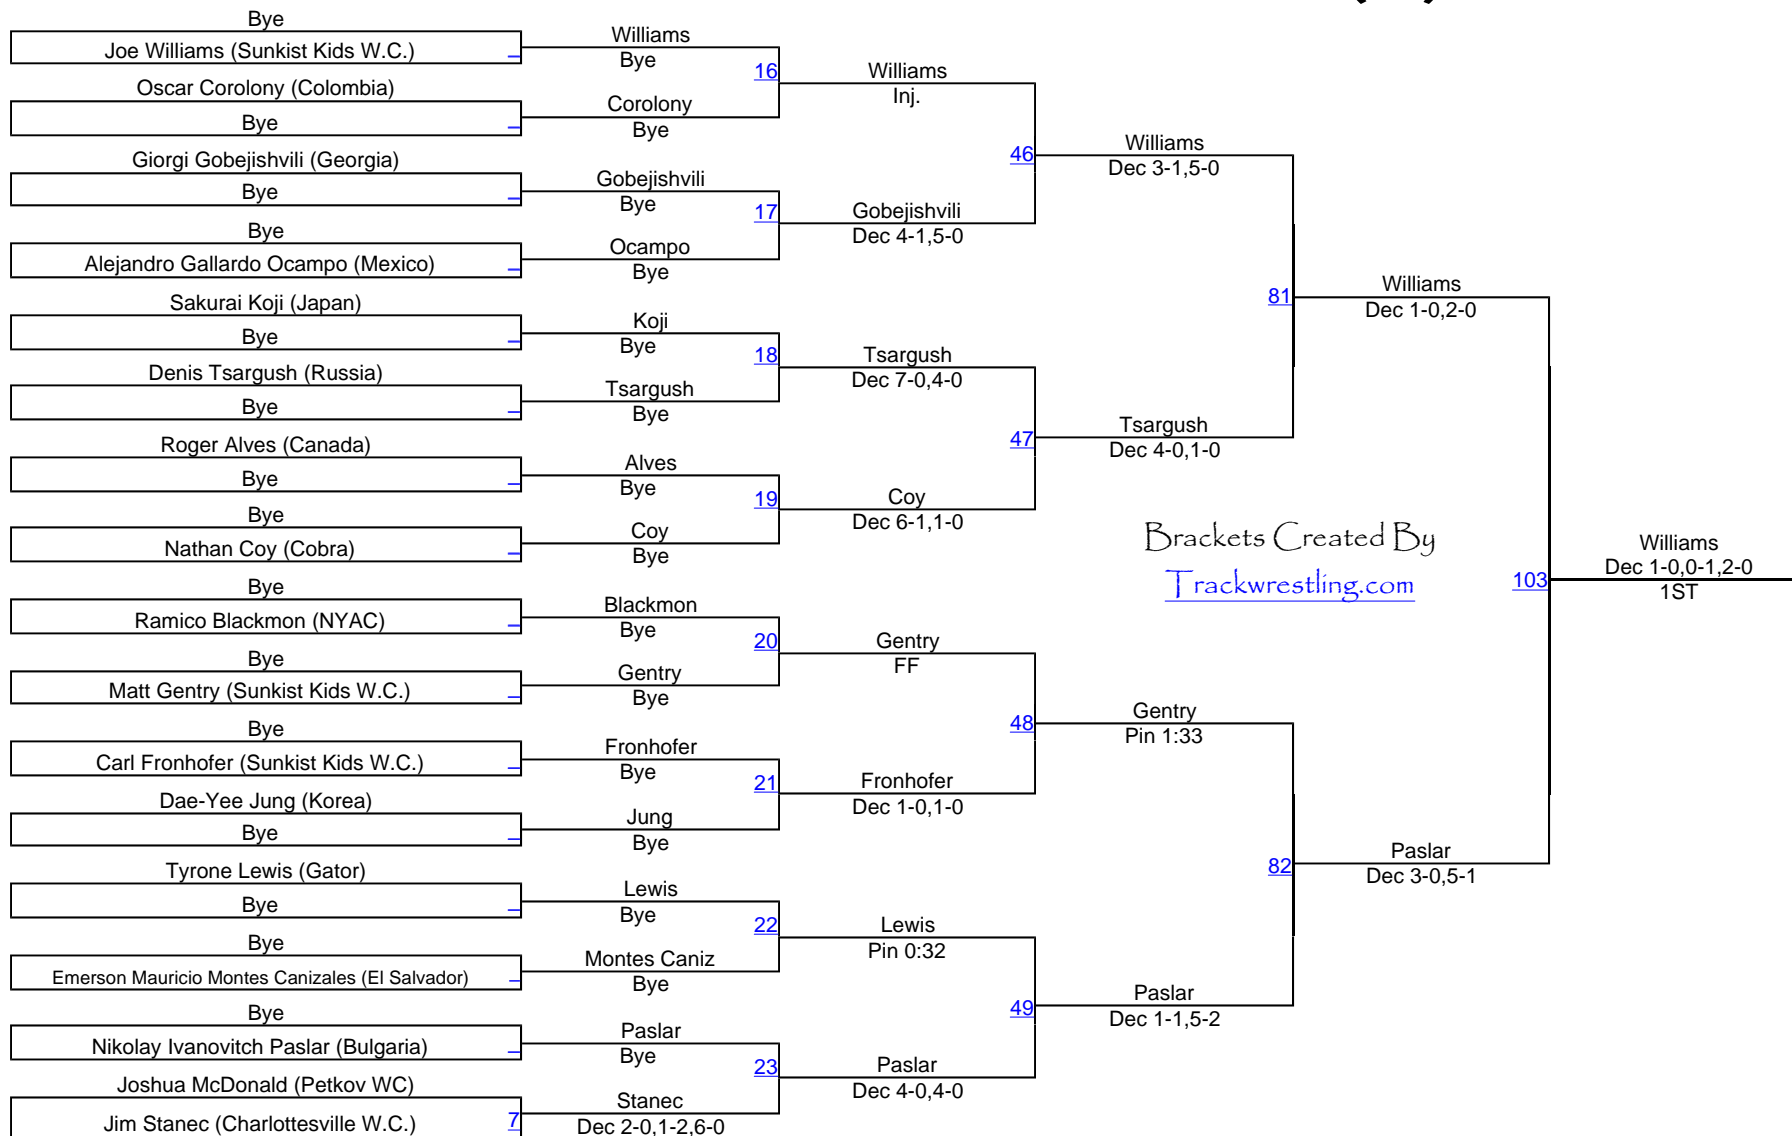

Dave Schultz

Men`s FS (Fri) 74 KG / 163 lbs

Dave Schultz

Men`s FS (Fri) 74 KG / 163 lbs