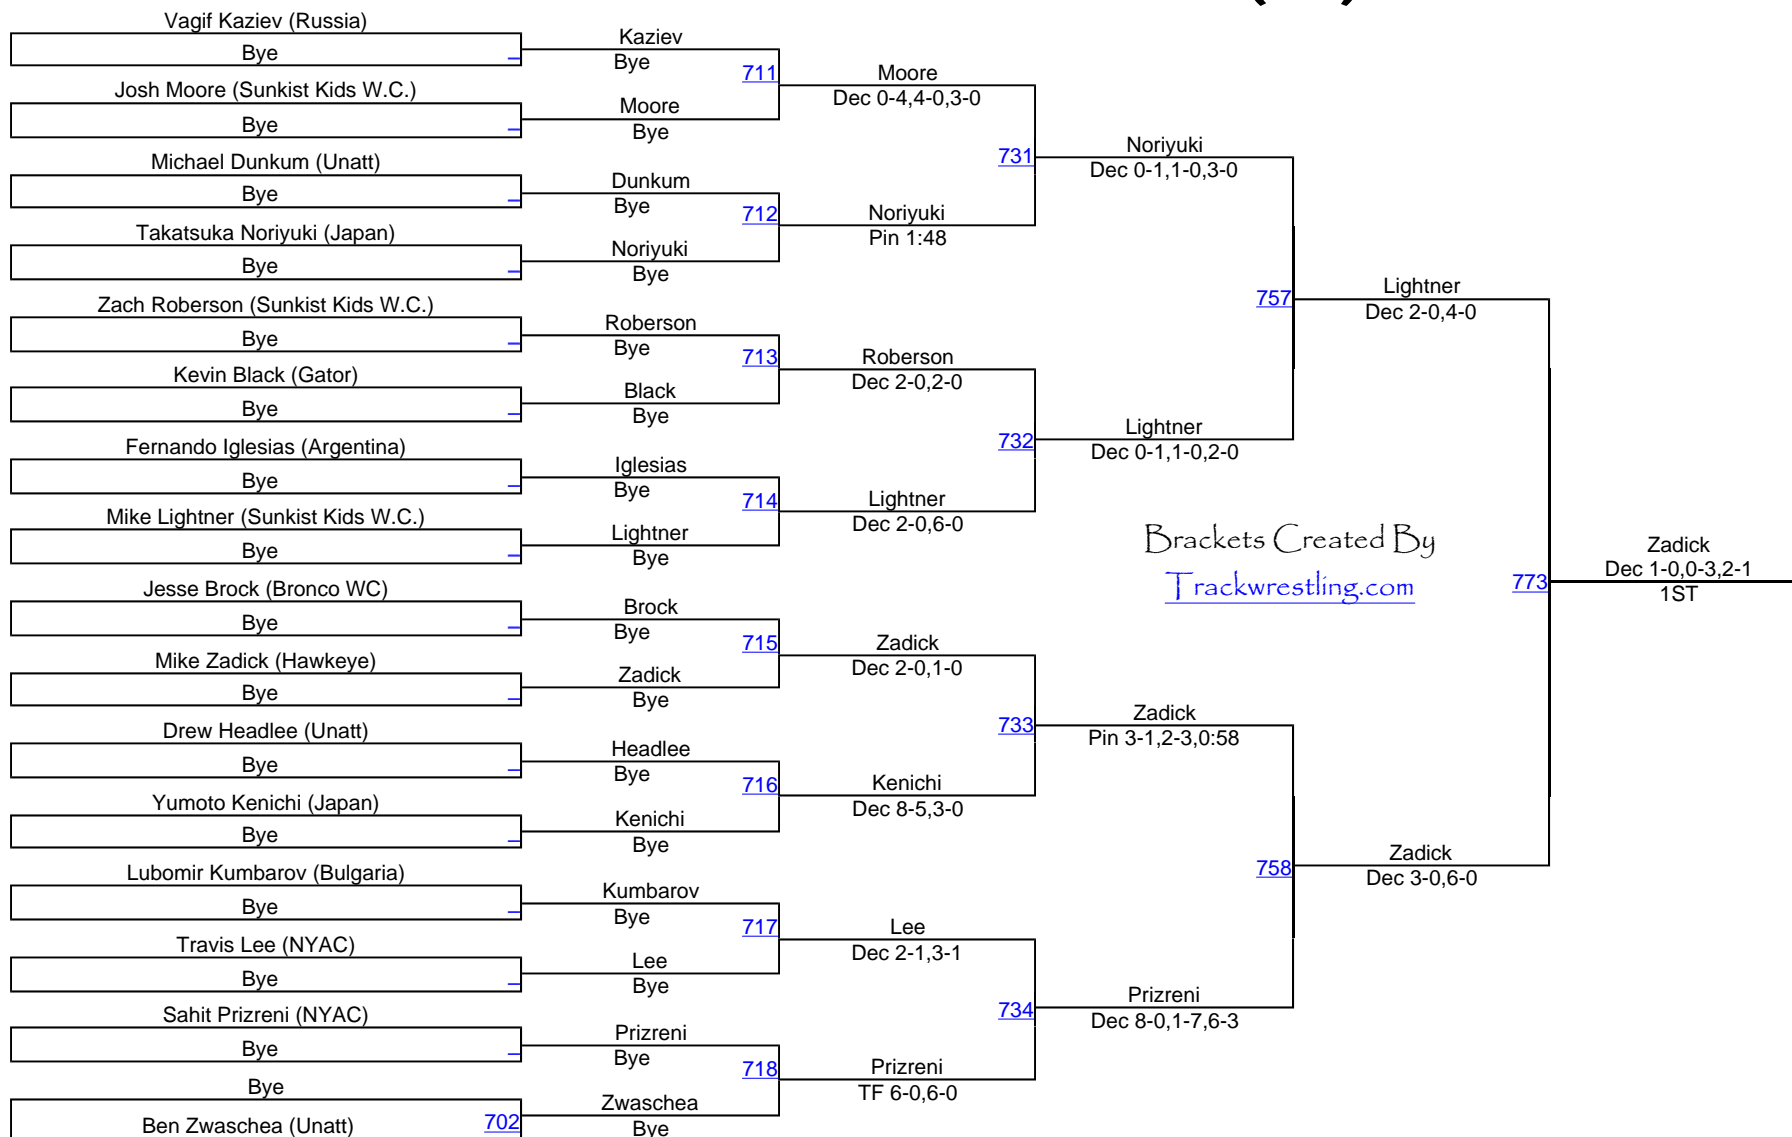

Dave Schultz

Men`s FS (Sat) 60 KG / 132.25 lbs

Dave Schultz

Men`s FS (Sat) 60 KG / 132.25 lbs