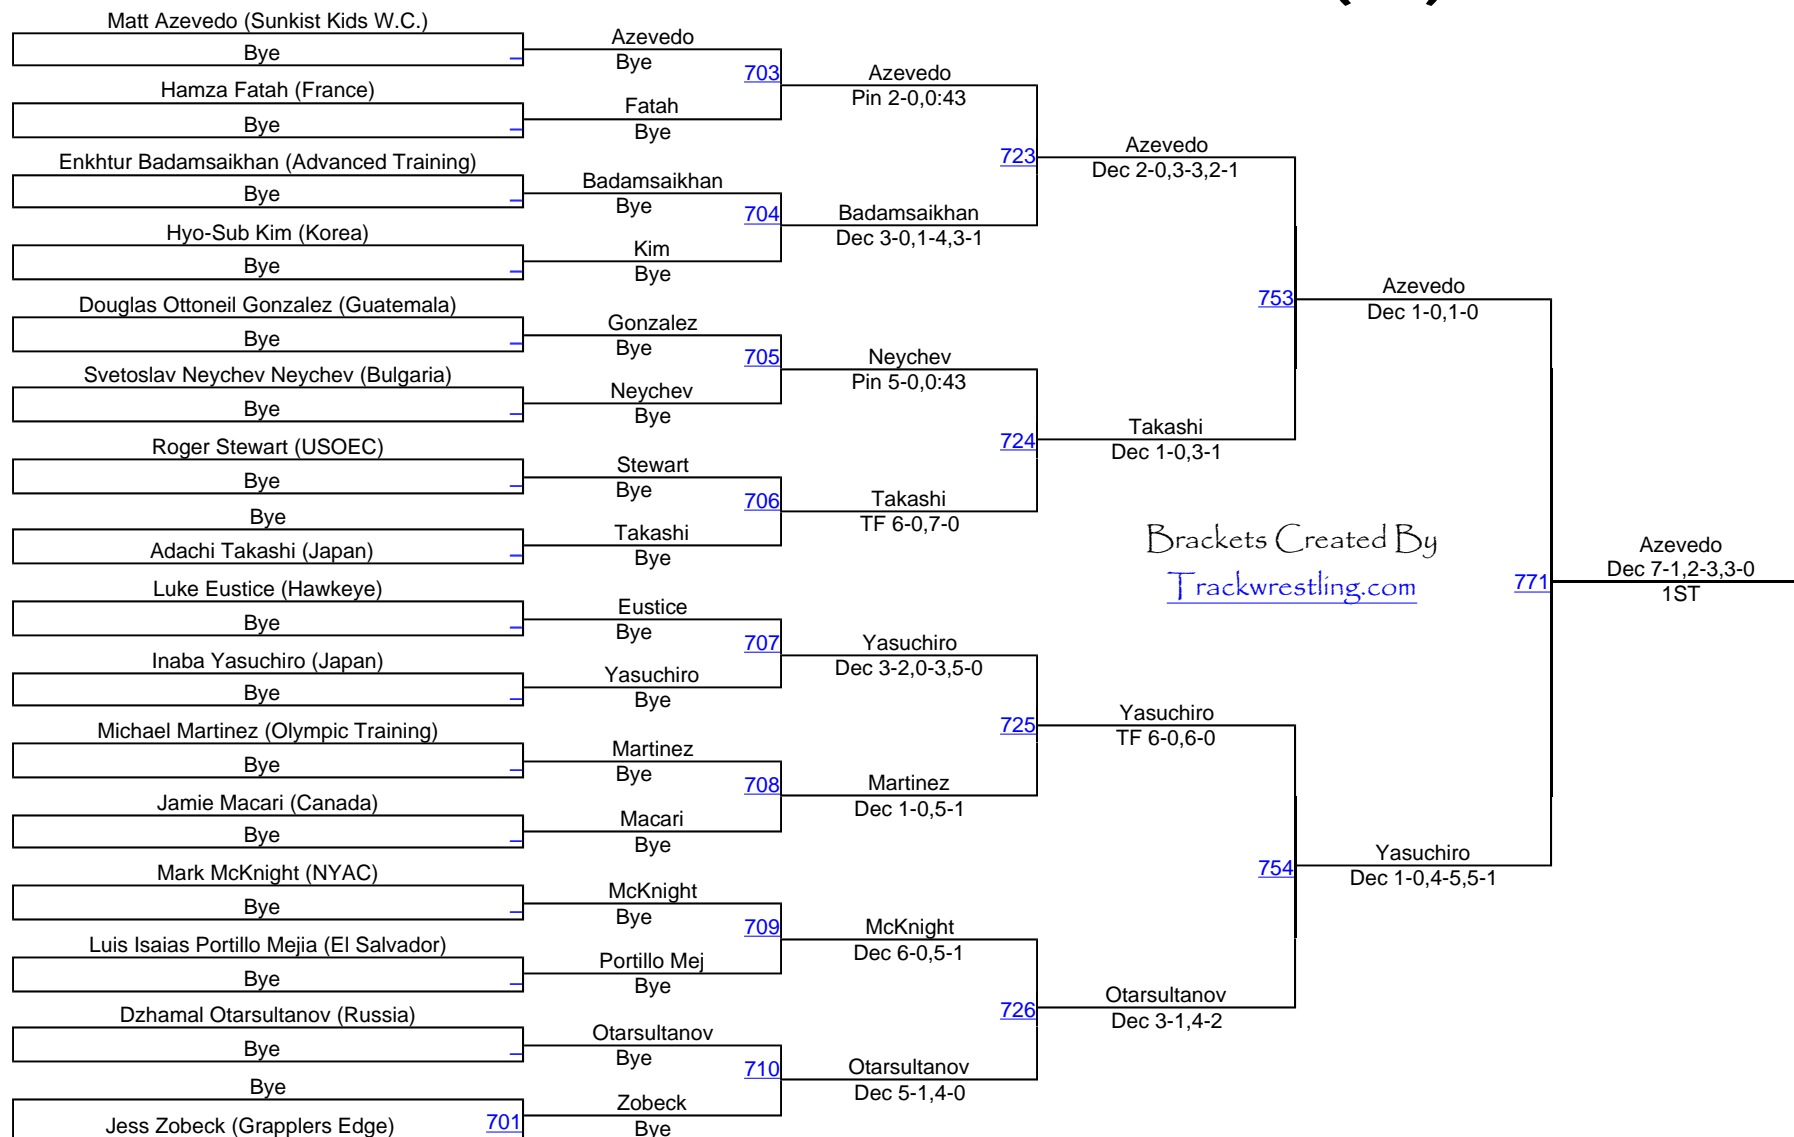

Dave Schultz

Men`s FS (Sat) 55 KG / 121 lbs

Dave Schultz

Men`s FS (Sat) 55 KG / 121 lbs