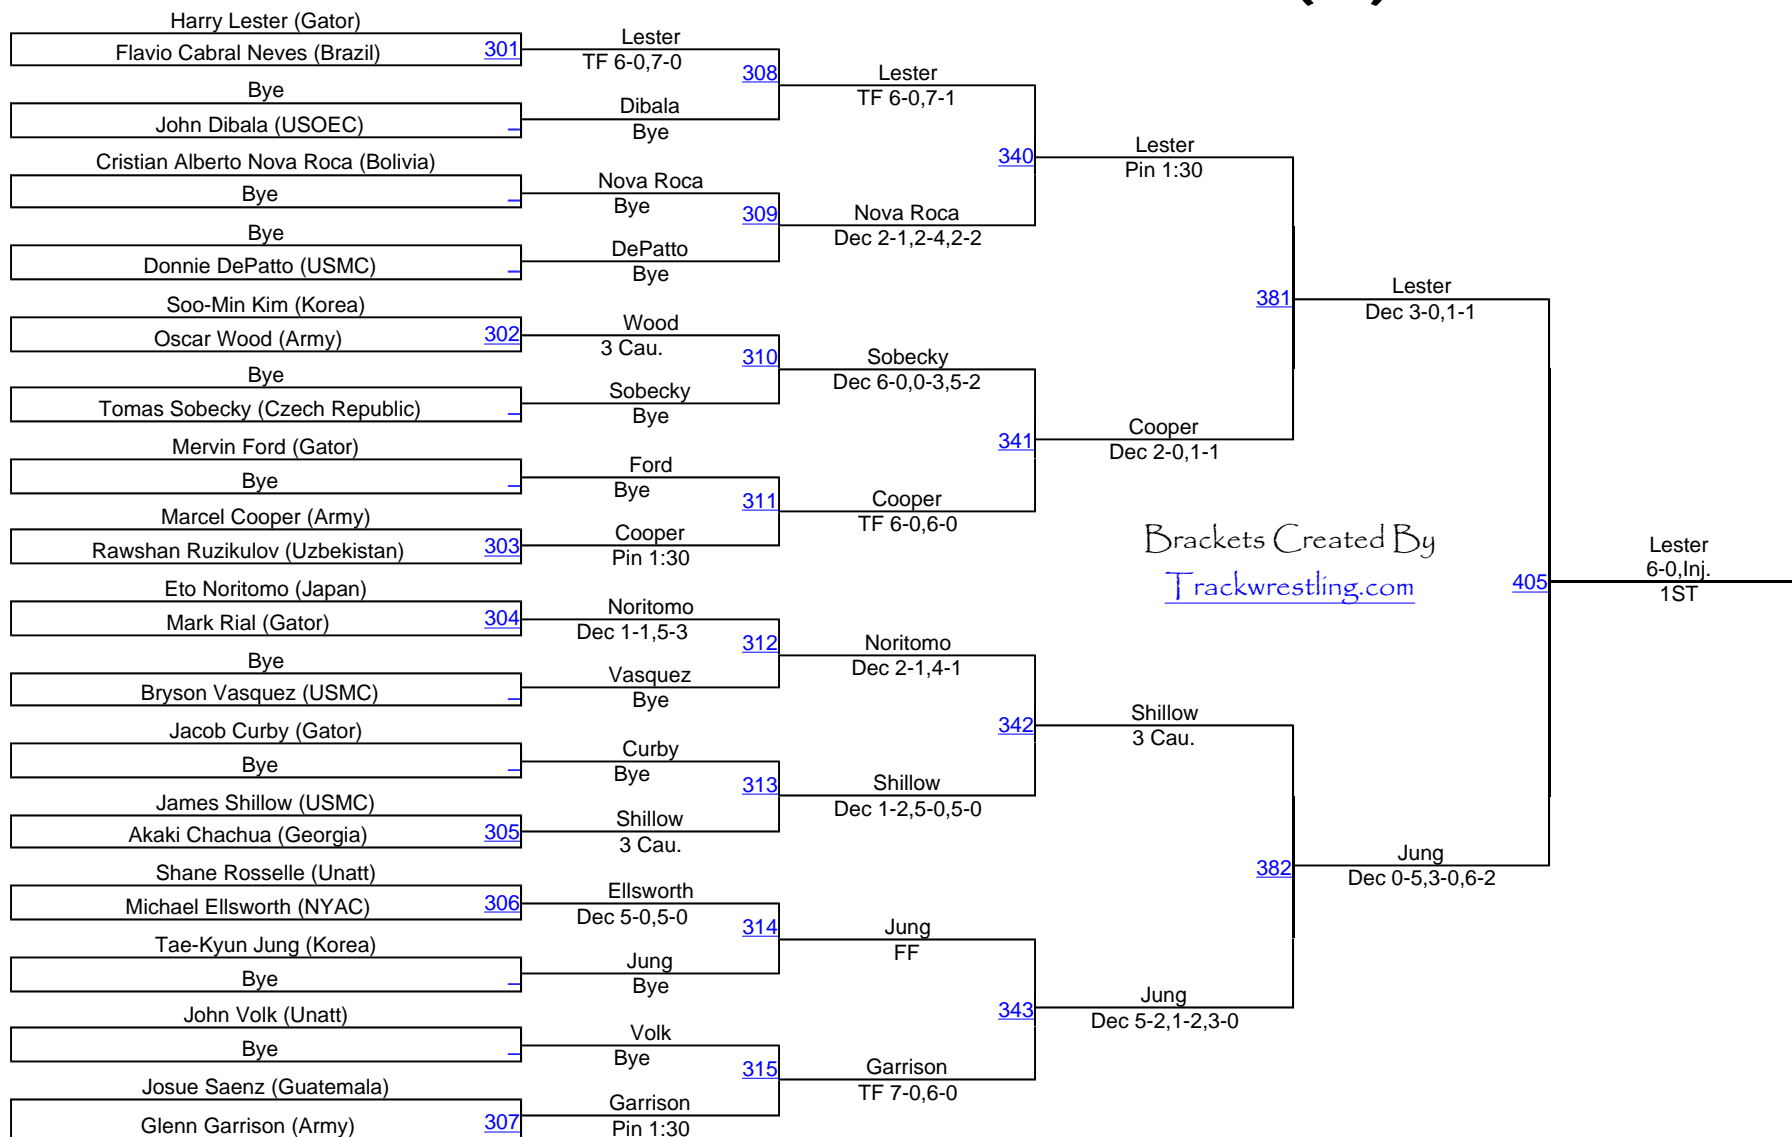

Dave Schultz

Men`s GR (Fri) 66 KG / 145.5 lbs

Dave Schultz

Men`s GR (Fri) 66 KG / 145.5 lbs