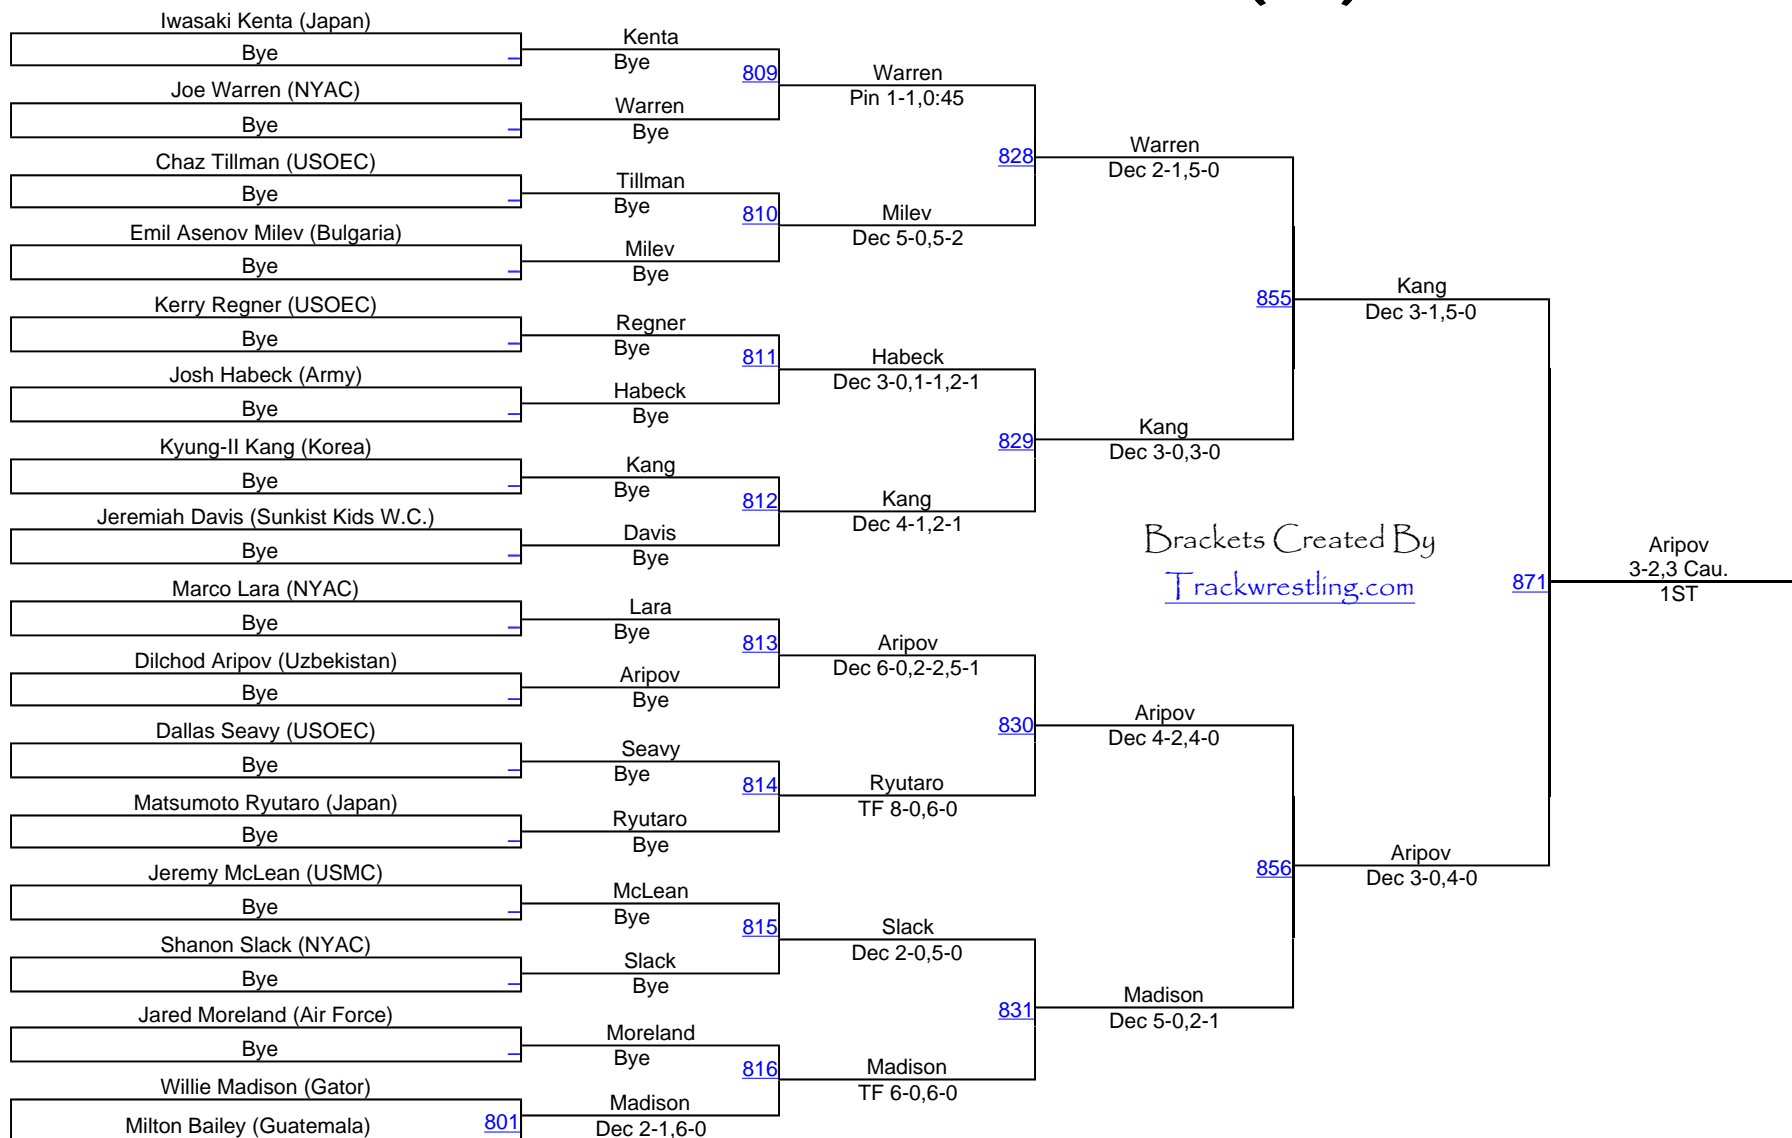

# Men`s GR (Sat) 60 KG / 132.25 lbs